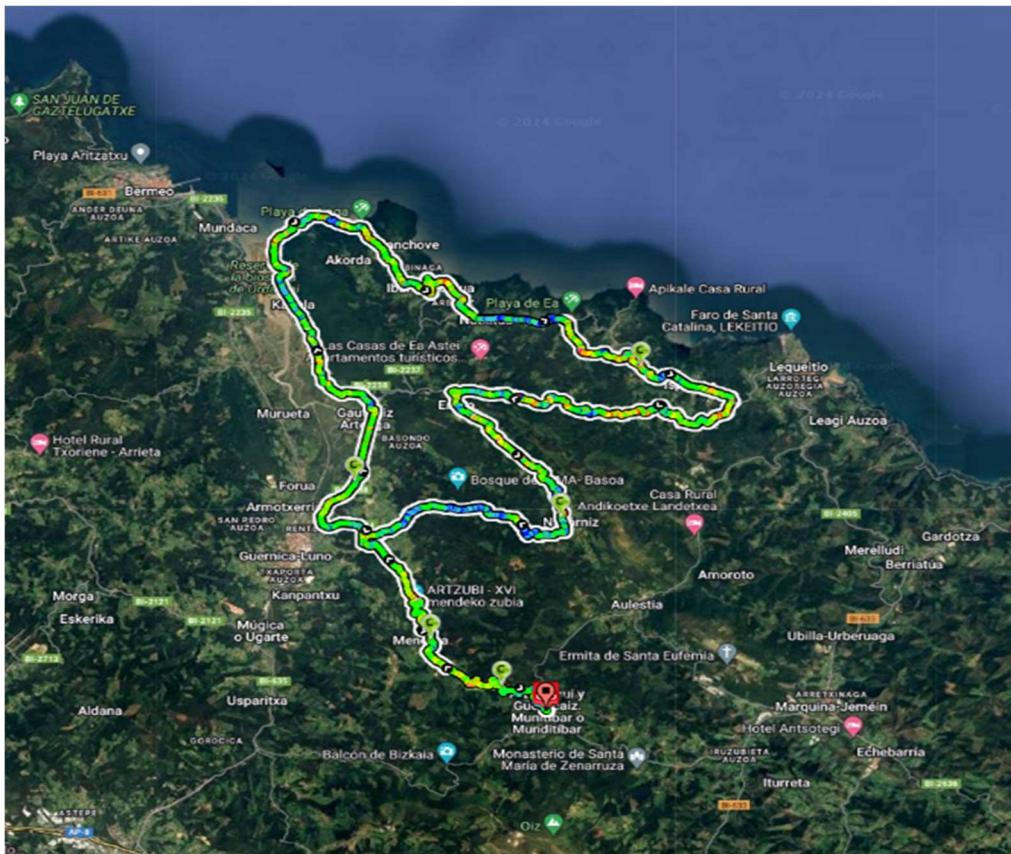

VI. LEA - ARTIBAI KLASIKOA

“ALTXOR NATURALEN ERAKUSLEHIOA”

Ibilbideak. Mapa-perfilla

-Ibilbide laburra. 77,4km. +1.323m

Track: <https://www.cronoescalada.com/tracks/view/95967>

VI. LEA - ARTIBAI KLASIKOA "ALTXOR NATURALEN ERAKUSLEHIOA"

Ibilbide luzea. 118km. +2193m

Track: <https://www.cronoescalada.com/tracks/view/95054>