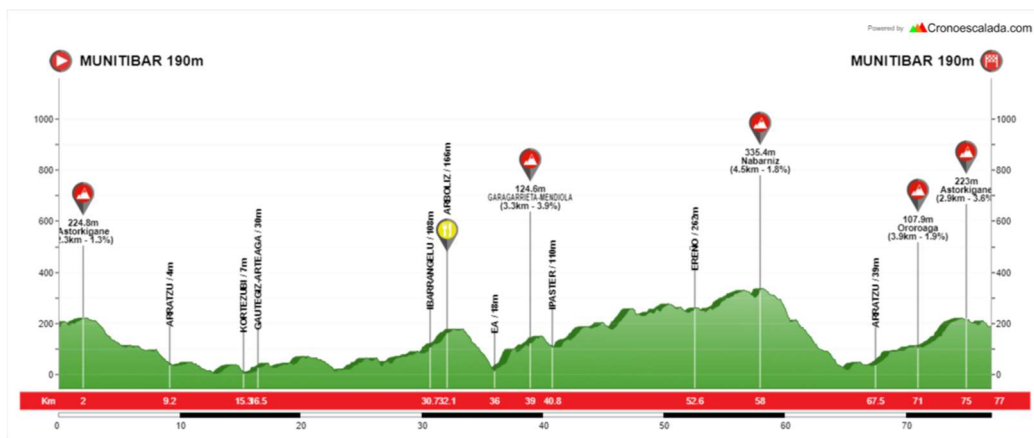

VI. LEA - ARTIBAI KLASIKOA

“ALTXOR NATURALEN ERAKUSLEHIOA”

Ibilbideak. Mapa-perfilla

-Ibilbide laburra. 77,4km. +1.323m

Track: <https://www.cronoescalada.com/tracks/view/95967>

VI. LEA - ARTIBAI KLASIKOA "ALTXOR NATURALEN ERAKUSLEHIOA"

Ibilbide luzea. 118km. +2193m

Track: <https://www.cronoescalada.com/tracks/view/95054>