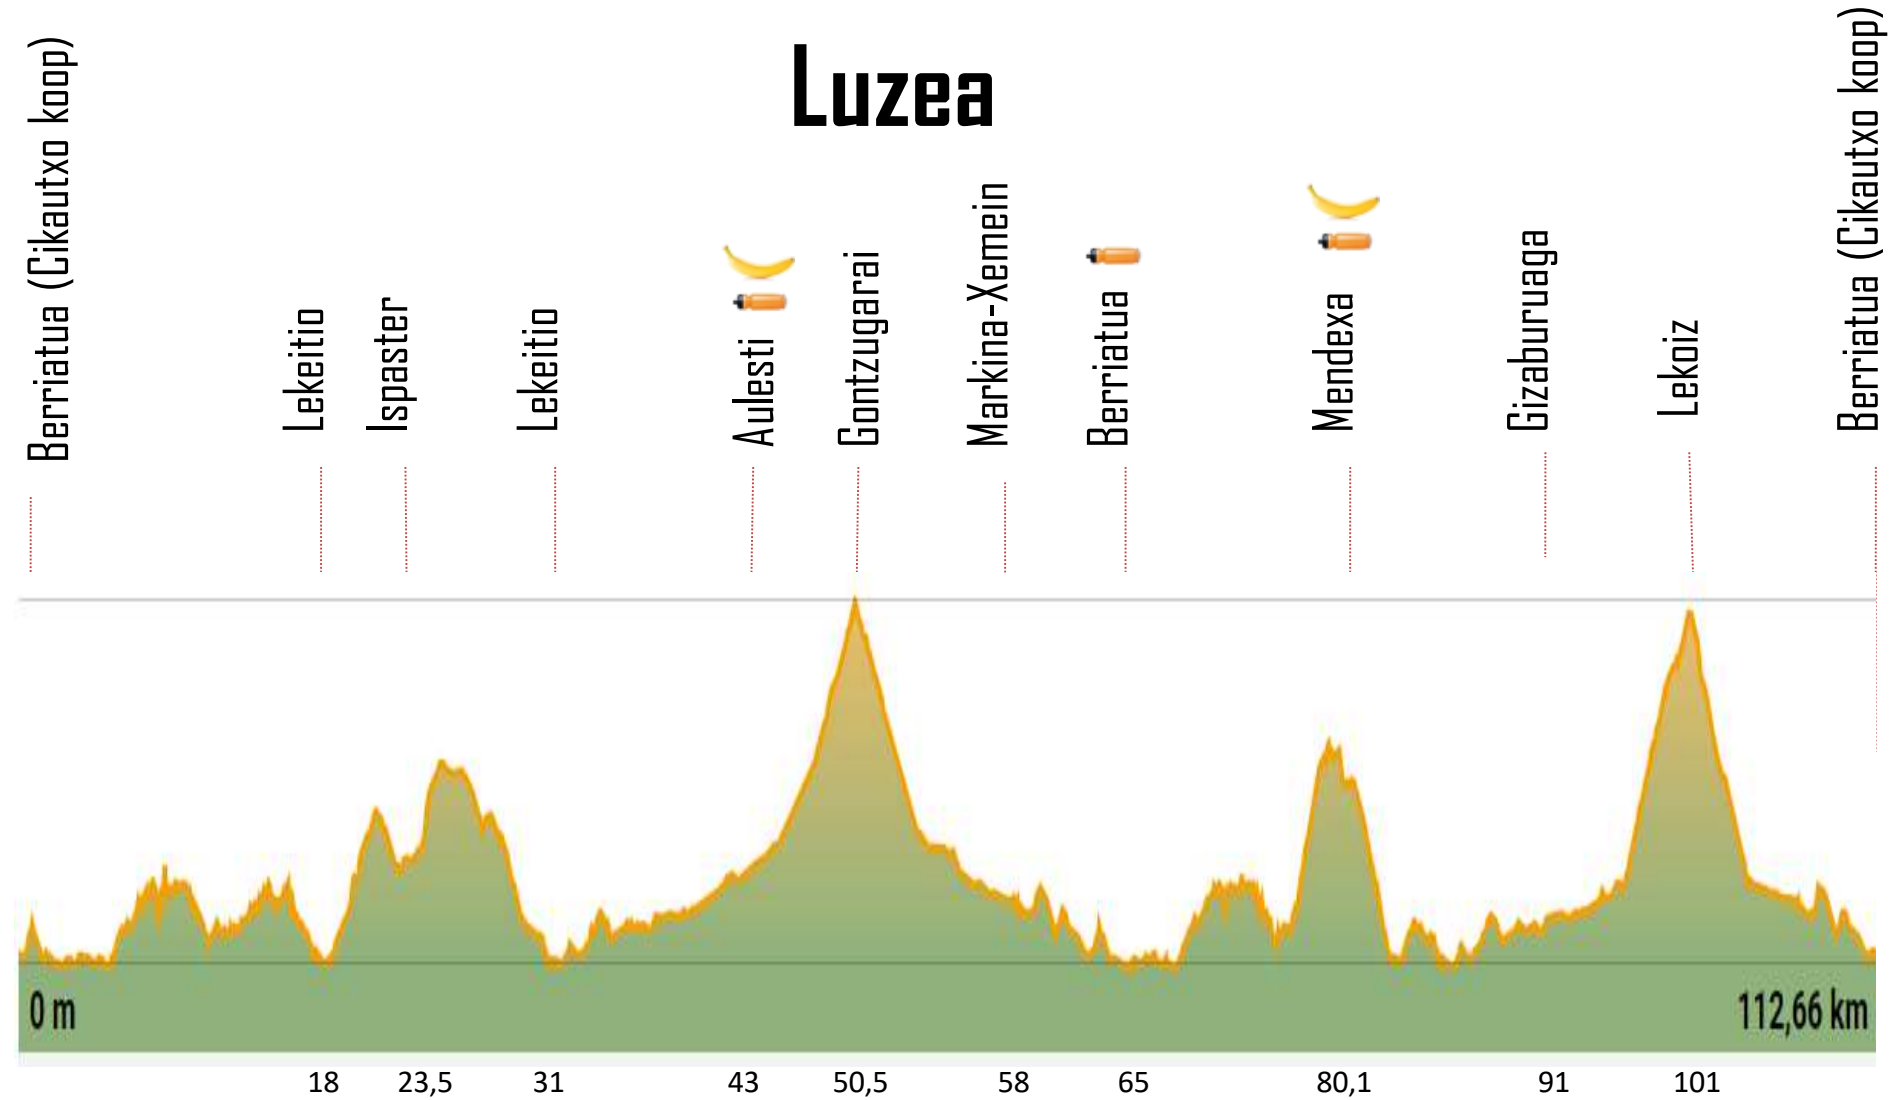

IV. Cikautxo Lea-Artibai klasikoa:

Luzea

112,66 km

1910 m ↑