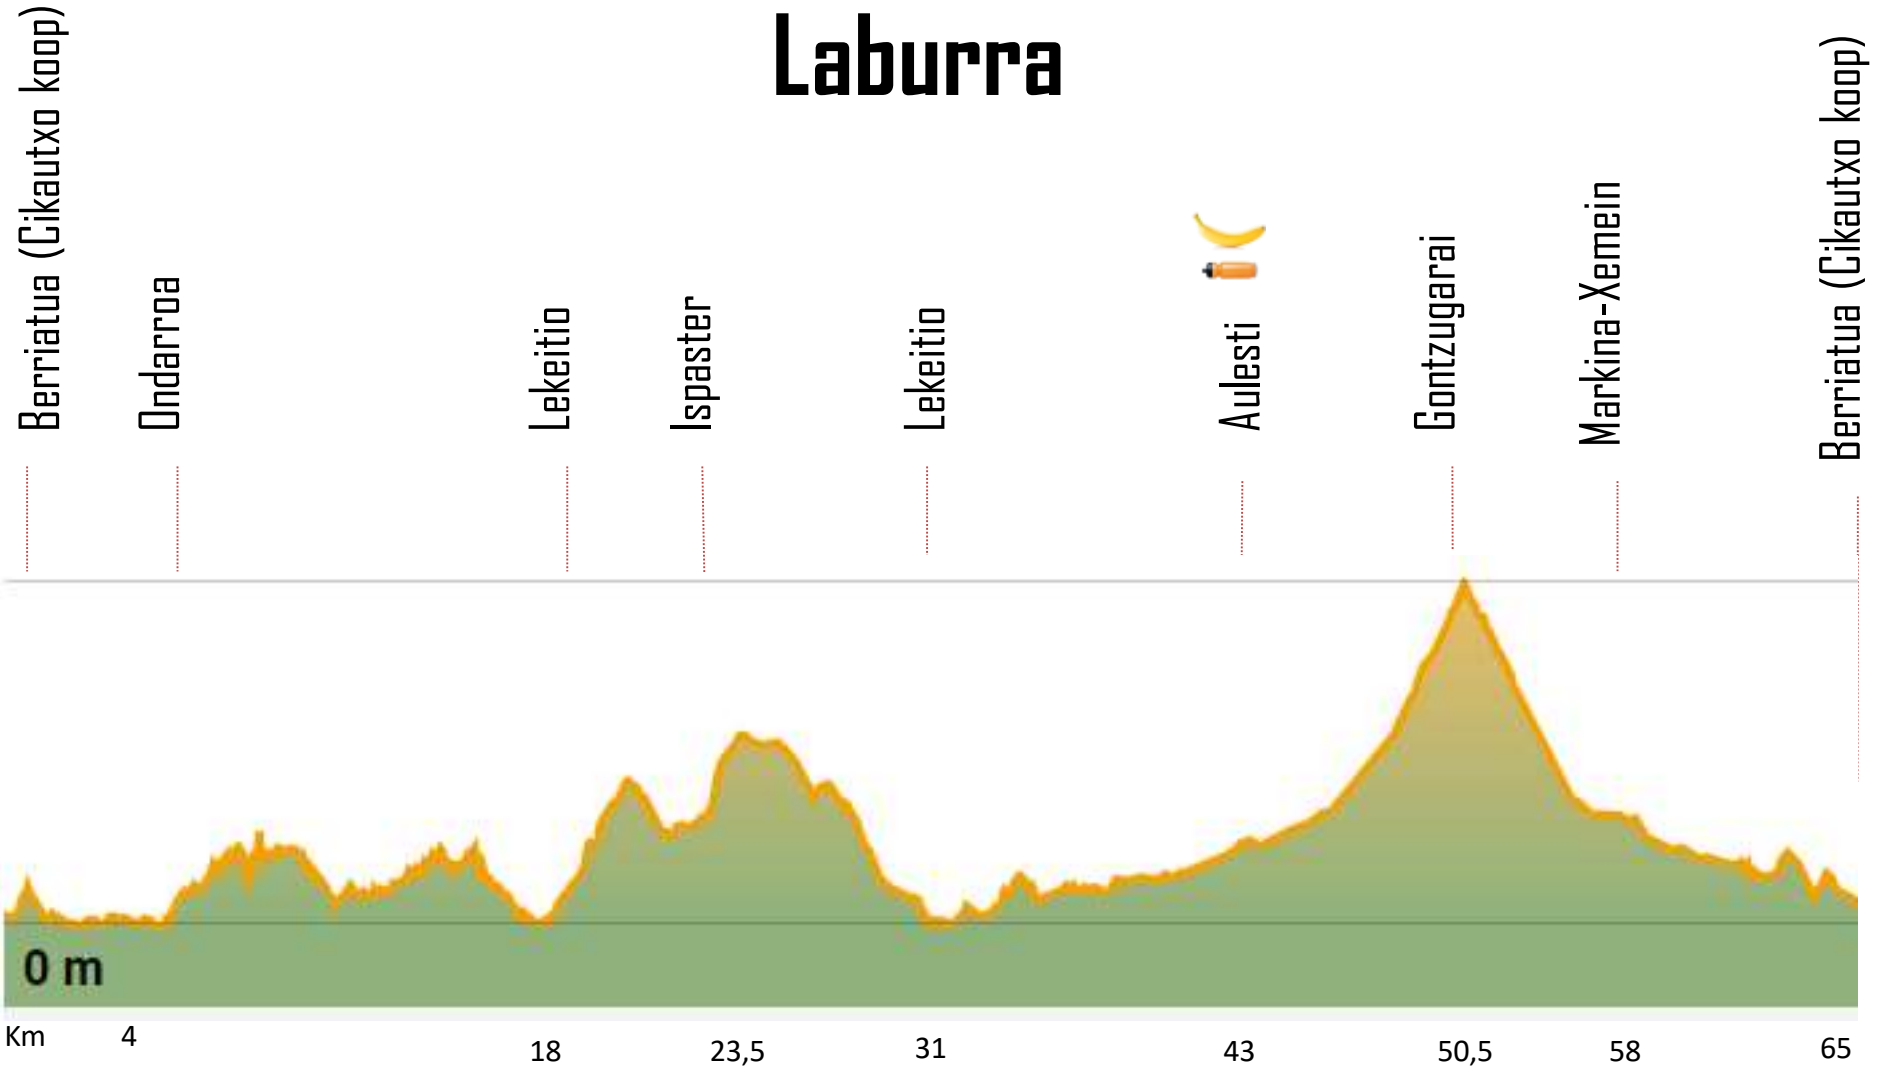

IV. Cikautxo Lea-Artibai klasikoa: Laburra

65 km **1030 m** ↑