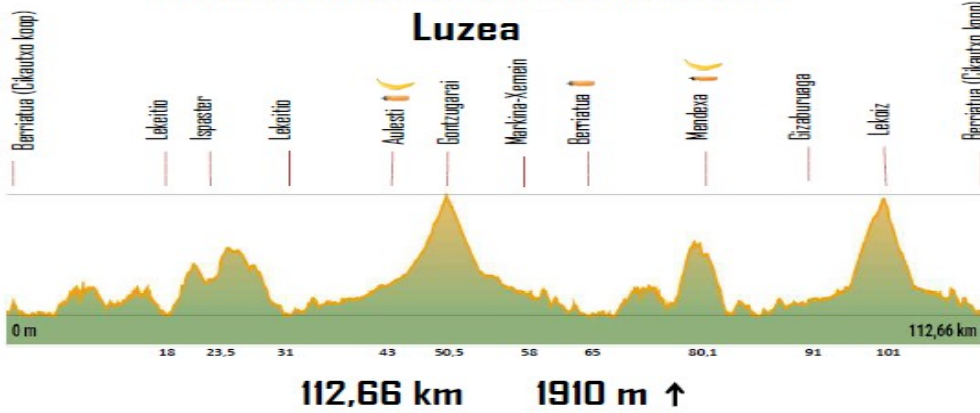

HITZA

OPELA

IV. Cikautxo Lea-Artibai klasikoa: Luzea

IV. Cikautxo Lea-Artibai klasikoa: Laburra

Ireki ibilbidea hau QR kode hau zure Wikiloc App-eko bilaketan barerarekin eskaneatuz.