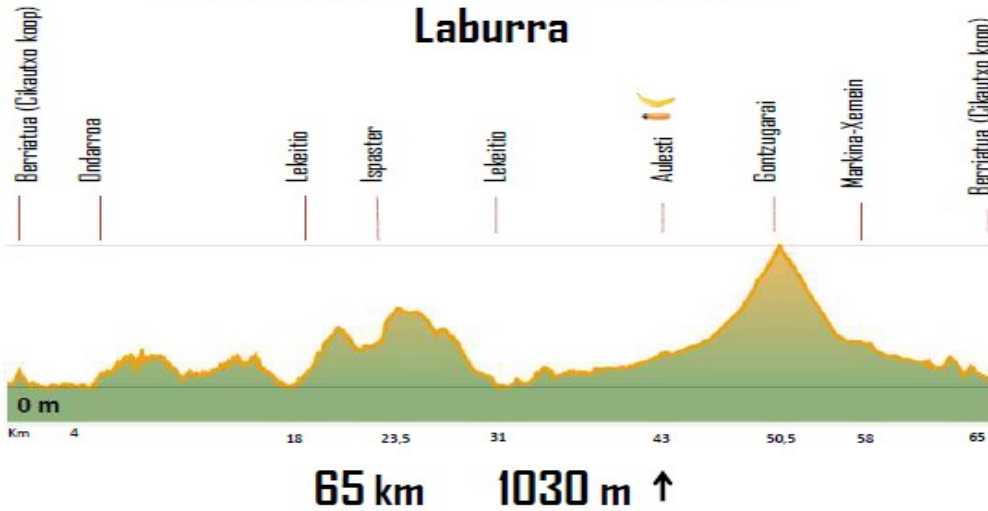

HITZA

OPELA

IV. Cikautxo Lea-Artibai klasikoa: Luzea

IV. Cikautxo Lea-Artibai klasikoa: Laburra

Ireki ibilbidea hau QR kode hau zure Wikiloc App-eko bilaketan barerarekin eskaneatuz.