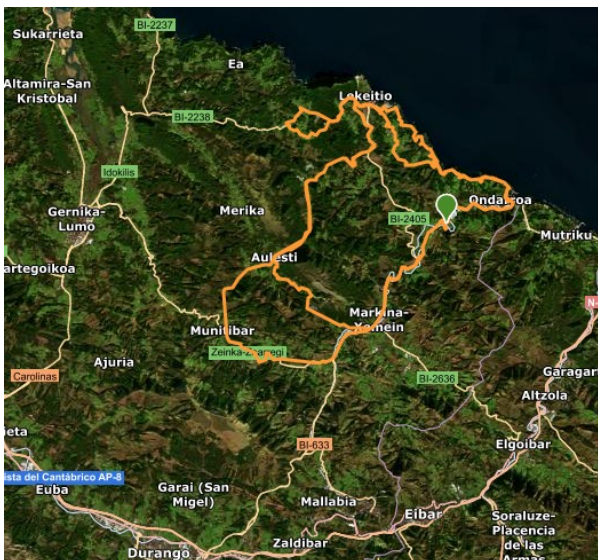

HITZA

OPELA

IV. Cikautxo Lea-Artibai klasikoa: Luzea

IV. Cikautxo Lea-Artibai klasikoa: Laburra

Ireki ibilbidea hau QR kode hau zure Wikiloc App-eko bilaketan barerarekin eskaneatuz.